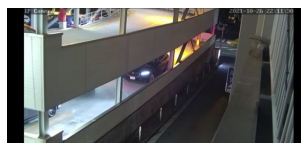

ACZ-120B

PTZ Camera+LTE

ACZ-120B はパン・チルト・ズーム型の防滴カメラとLTEのルーターを一体型とする事で、通信環境構築の手間が大幅に省くことができ、設置がより簡単になりました。

500万画素の高解像度と6倍の光学ズームに対応、また屋外利用を想定しIP65レベルを実現。ターゲットの細部まで監視できるため、道路・鉄道・空港・広場・公園・観光地・住宅地の周辺等の精細な映像監視が必要な場所に幅広く適応したカメラです。

1. 簡単設置

電源を接続するだけで運用（撮影・LTE通信）が可能です。

2. カメラの操作・性能

パン・チルト・ズームでカメラの向きをハイスピードに自由に変えられます。
無段階変速の操作により連続で、水平回転が 350°垂直回転は 90°と監視範囲が広いです。
また、高性能の6倍光学ズームレンズにより1080p/30fps(最大)を可能にしました。

3. 技術基準適合証明取得済み

本機は技術基準適合証明を取得しておりますので、安心してご利用頂けます。
(技術基準適合証明番号：R 003-150241 T D150 165003)

4. SDメモ리카ード、SDXCの使用可能

本機は microSDメモ리카ード 128GBで14日間(最大)の保存が可能です。

5. 音声対応

カメラからの音声を確認できます。

利用イメージ

夜間