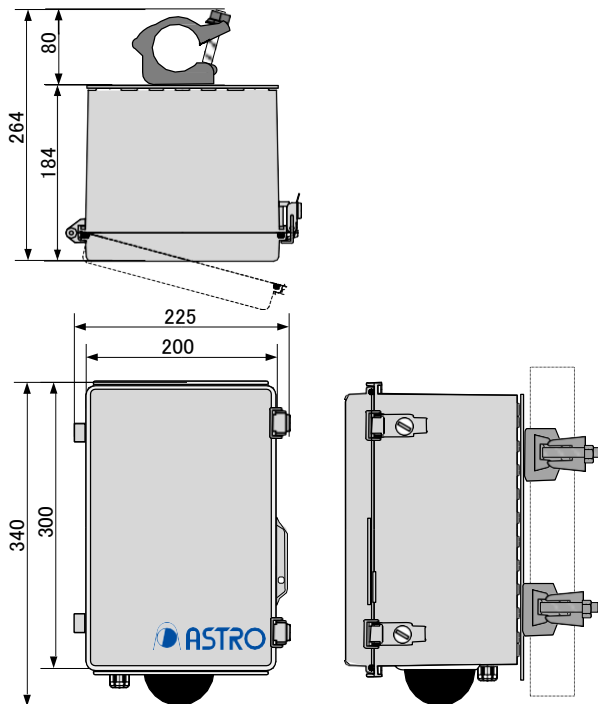

郊外

ACZ-120B

PTZ Camera+LTE

ACZ-120B 製品仕様

区分	仕様	
モデル	名称	ACZ-120B
外形	サイズ	225 (W) x 264 (D) x 340 (L) mm
	本体重量	3.3kg (パイプクランプ含む)
内部	ストレージ	SD メモリカード 128GB micro SD card
	センサー	画像感知器 1/2.7 SONYSTARVIS
性能	レンズ	光学ズーム 6 倍
		3Dノイズキャンセラ 対応
		日夜モード 自動
		ホワイトバランス 自動
		最低照度 0.1Lux(カラーモード)、0.01Lux(黒白モード)0Lux(遠赤外線オン)
		フォーカスモード 焦点距離 自動
		広角 130°
		角度調整 上下30°対応
		水平回転範囲 360°
		垂直回転範囲 9.0°
	音声 デジタルステレオマイク内蔵	
	プリセット数量 8 個	

区分	仕様	
LED ライト	遠赤外線ライト	18 個 (ナイトビジョン 30m)
記録	ビデオ圧縮形式	H.265
	解像度	1080P (2592x1980) 25fps, 1920x1080/30fps 1280x720/30fps
	ネットワーク	インターネット RJ45 10/100M イーサネットポート TCP/IP, HTTP, NTP, IGMP, DHCP, UDP, SMTP, RTP, RISP, ARP, DDNS, DNS, PPPOE, 対応 ONVIF 2.4
電源	電気供給	AC100V/2A 電源
環境・耐久性	作動環境	-30℃ ~ +60℃
	防水範囲	IP65